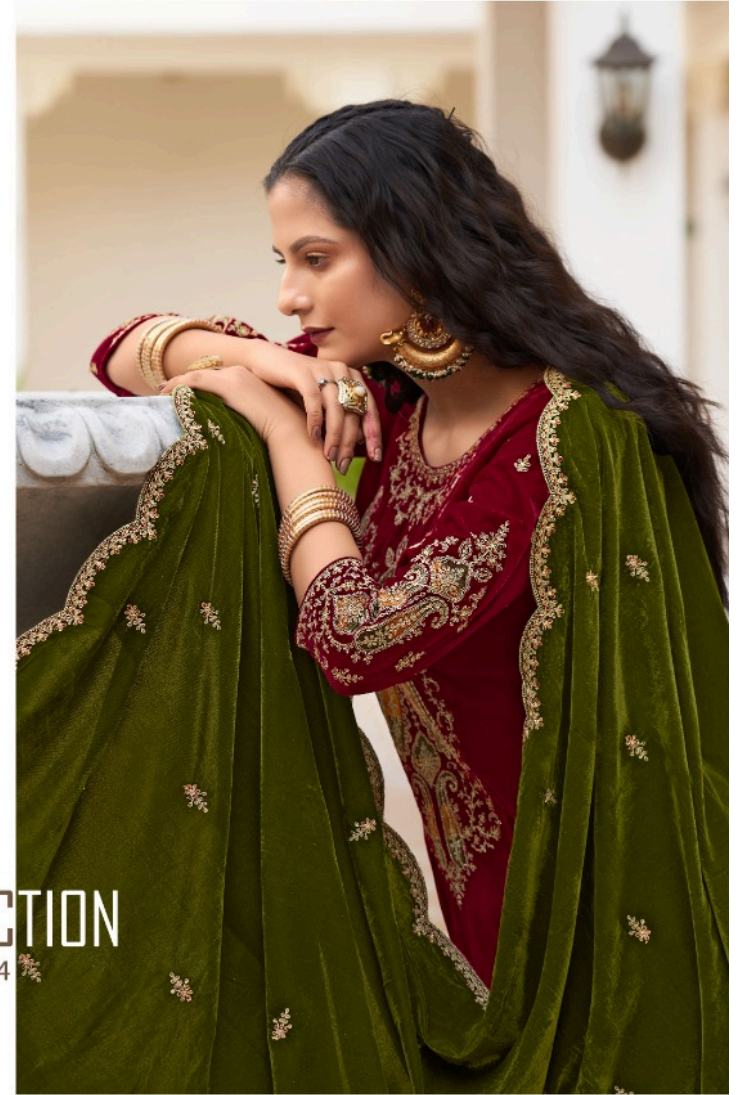

Levisha®

PERFECTION
DN | 3014