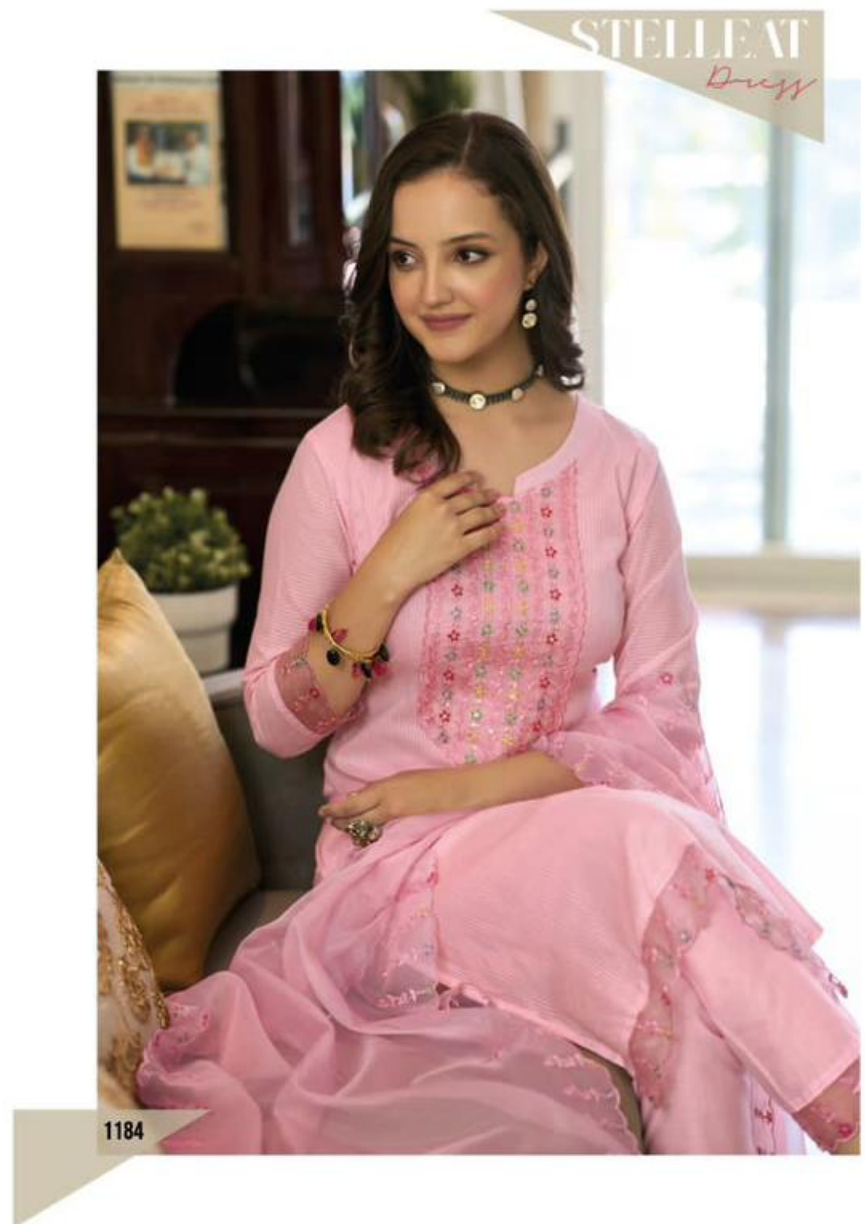

zaveriTM
KASHMIR COLLECTION

STELLEAT
Dress

1184