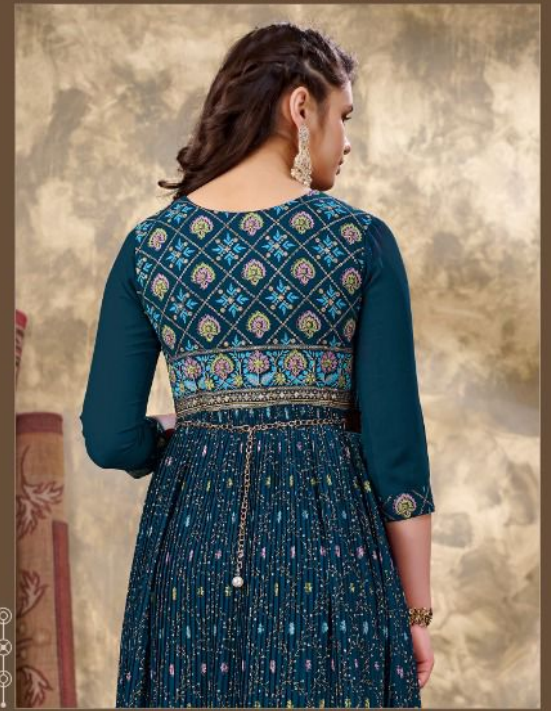

  
**SMIT**  
CREATION

**Helan**

102

—≡1001≡—

# Helan

Size Available  
M, L, XL, XXL

D.NO.1001

D.NO.1002

D.NO.1003

D.NO.1004

D.NO.1005

D.NO.1006