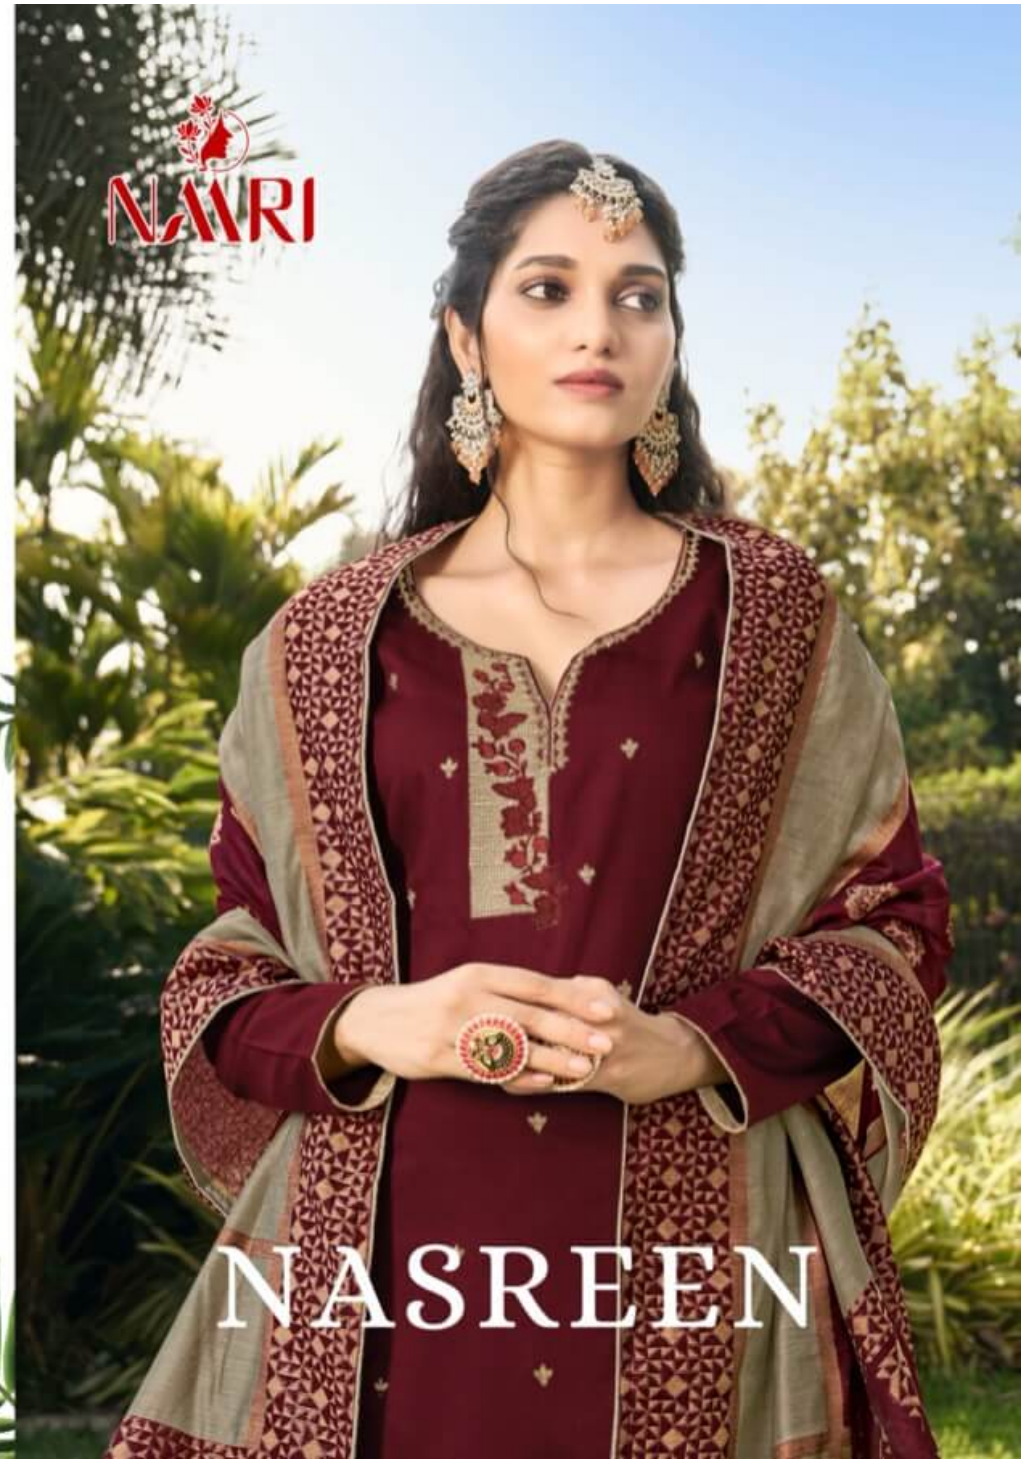

- TOP -  
PARAMPARA SILK  
- BOTTOM -  
PARAMPARA SILK  
- DUPATTA -  
PURE JACQUARD WEAVING SILK

NAARI

Mo. : 93740 60946

  
NARI

EMBRACE A MAJESTIC AURA.

D.NO.024

The art of being graceful

D.NO.023

D.NO.025

FLAUNT THE SUMMER STYLE.

NARI

AME

THE COLOUR TO WEAR NOW  
*Embrace a majestic aura*

D.NO.021